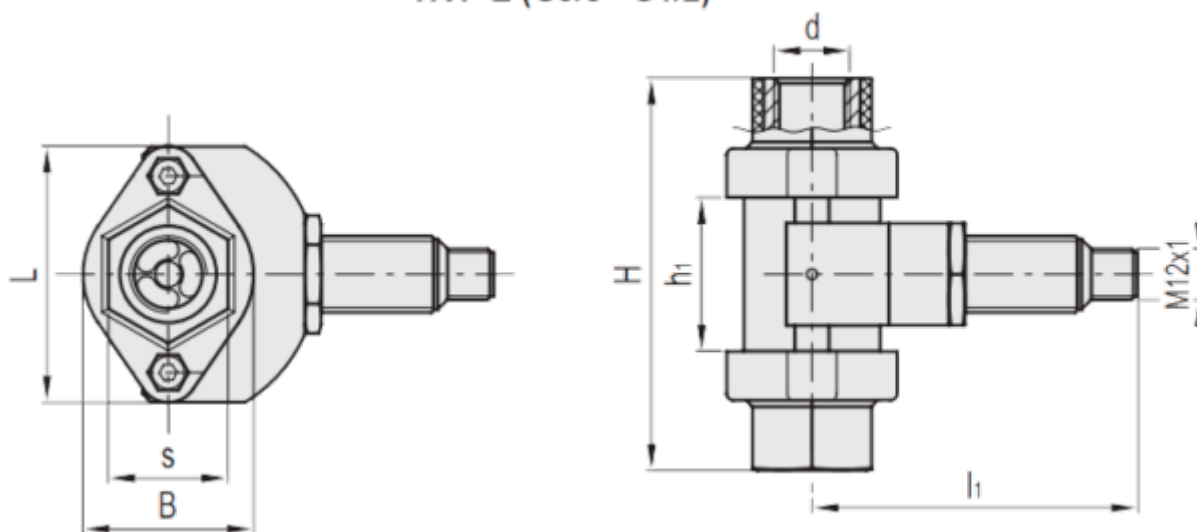

Varenummer: 2311111313

Beskrivelse: E+G Visuel flow indikator HVF.92-E-3/8

Mål

HVF-E (G3/8 - G1/2)

B = 40
d = 3/8
g = 252
H = 92
h1 = 36
L = 60
s = 28